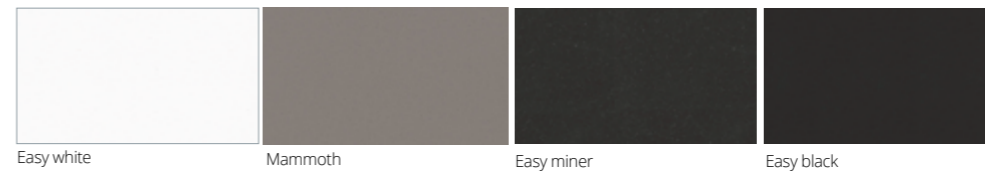

QUARTSIET WERKBLADEN (MEERPRIJS)

- + Het alternatief voor natuursteen
  Duurzaam
  Hygiënisch
  Onderhoudsvriendelijk
  Verkrijgbaar in veel kleuren en afwerkingen
- Gevoelig voor hitte (verkleuring)
  Gevoelig voor bijtende middelen

RANDAFWERKING QUARTSIET WERKBLAD