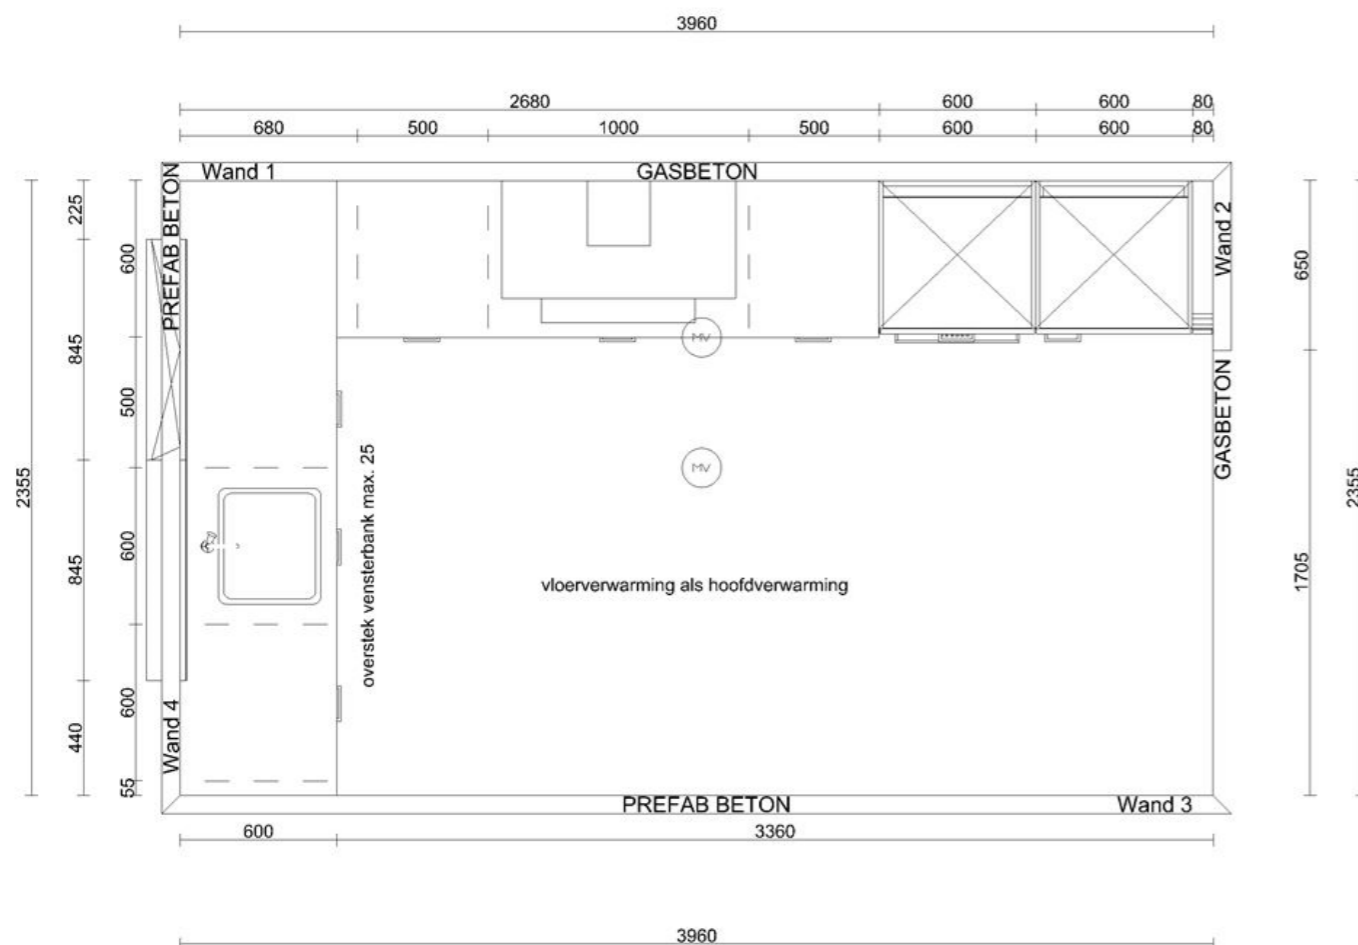

Basis prijs hoek opstelling

Inclusief Atlas deuren, 5 etna apparaten, HPL werkblad, leidingwerk á 860,-

€ 8.620,-

Let op; alleen mogelijk bij type A7 - bnr: 1, 6