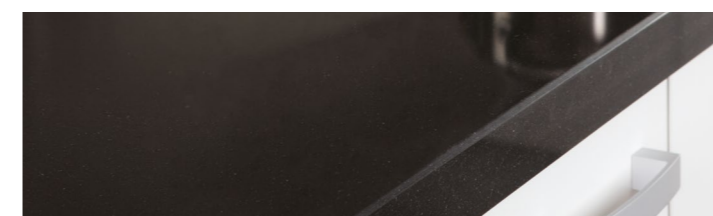

Hoek opstelling

Het begint bij de basis.

De hoek opstelling is uitgevoerd met Atlas deuren (7 kleuren om uit te kiezen), 5 Etna apparaten, HPL multiplex werkblad (5 motieven om uit te kiezen)

Dit is inclusief inmeten, bezorgen en monteren.

Breng zelf de keuken op smaak.

Je kan de hoek opstelling eenvoudig op smaak maken met de los geprijsde opties. Andere kleuren, greeploze uitvoering, een ander merk apparatuur of een quarsiet werkblad? Het kan allemaal. Onderaan staat een rekenvoorbeeld. Wat is jouw smaak?

Frontafwerking

Atlas deur
Keuze uit 7 kleuren

0,-

Greep of greeploos

Vrije keuze uit 5 grepen

0,-

Greeploos ontwerp

+ 695,-

Apparatuurset

Apparatuurset van Etna bestaande uit:
gaskookplaat, afzuigkap, combi magnetron,
koelkast, vaatwasser en Bruynzeel kraan.

ETNA + 0,-

Apparatuurset van Pelgrim bestaande uit:
gaskookplaat, afzuigkap, combi magnetron,
koelkast, vaatwasser en Bruynzeel kraan.

Pelgrim + 990,-

Apparatuurset van Siemens bestaande uit:
gaskookplaat, afzuigkap, combi magnetron,
koelkast, vaatwasser en Bruynzeel kraan.

SIEMENS + 1.770,-

WERKBLAD

Quarsiet werkblad, een werkblad dat zeer hard is
en een natuurlijke uitstraling heeft.

+ 525,-

Composiet werkblad

+ 1.150,-

Rekenvoorbeeld

Basisprijs rechte opstelling **8.620,-**
+ Greeploos ontwerp + **695,-**
+ Meerprijs Pelgrim apparatuurset + **990,-**

Totaalprijs 10.305,-

Basis prijs hoek opstelling

Inclusief Atlas deuren, 5 etna apparaten, HPL werkblad, leidingwerk á 860,-

€ 8.620,-

Let op; alleen mogelijk bij type A7 - bnr: 1, 6