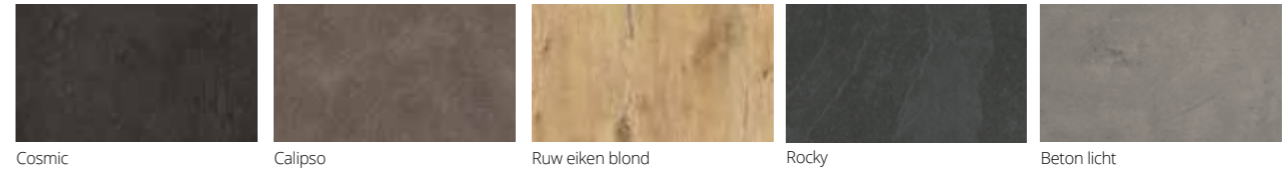

Wist u dat?

- U direct kokend water ter beschikking heeft.
- Wie meerdere keren per dag kokend water nodig heeft, verbruikt met een Quooker niet meer energie dan met een waterkoker.

Quooker
Pro3-VAQE
€1.578,-
Incl. leidingwerk:
€ 350,-

bruynzeel
KEUKENS

HPL MULTIPLEX WERKBLADEN 32 mm (INBEGREPEN IN BASISPRIJS)

- + Nagenoeg slijtvast
  Onderhoudsvriendelijk
  Aantrekkelijke prijsstelling
  Verkrijgbaar in vele kleuren
- Niet hittebestendig
  Kans op butsen na zware impact