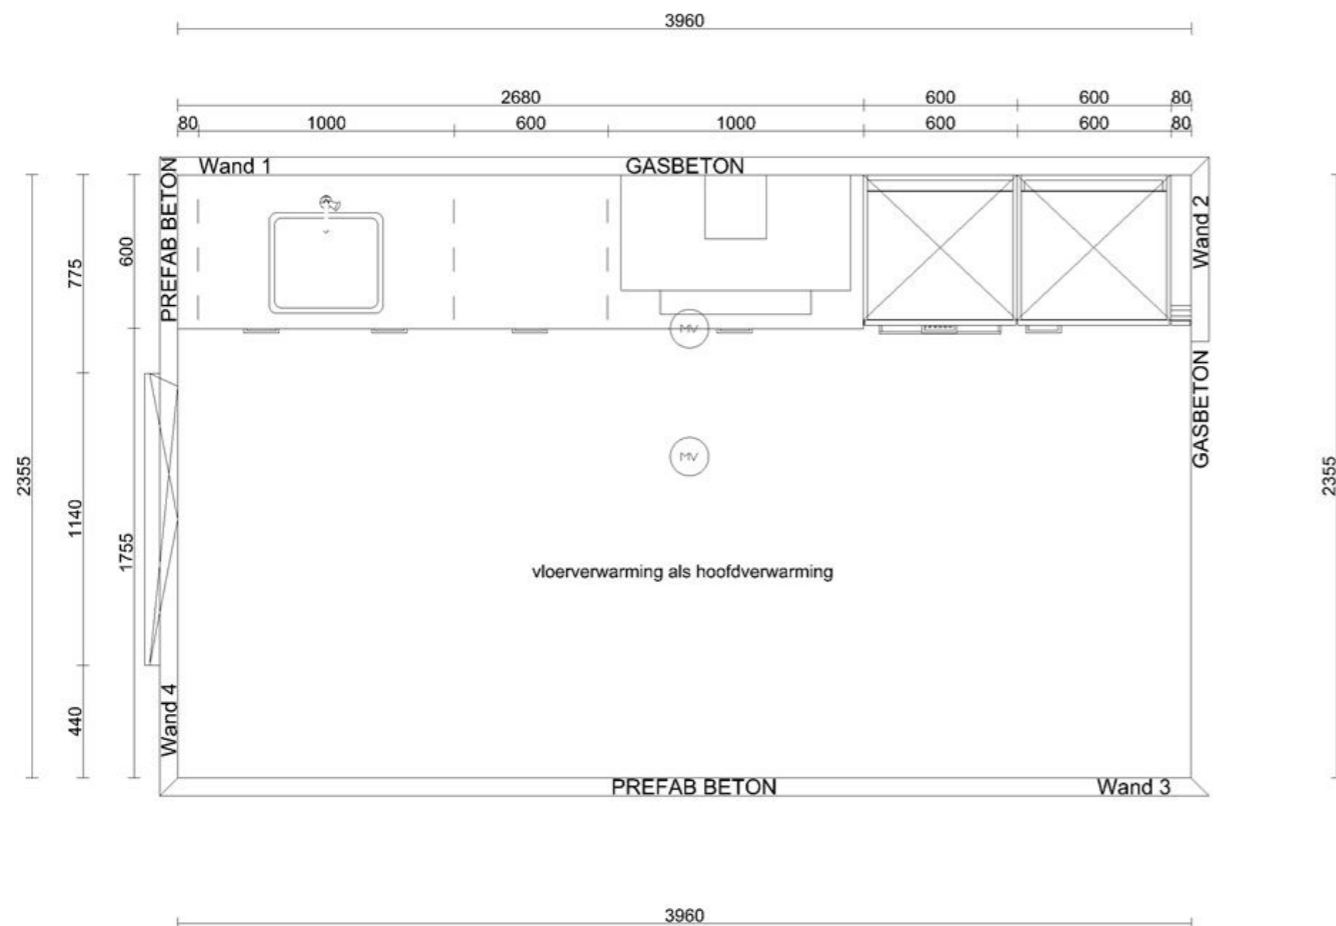

Team Bruynzeel Keukens Utrecht

bruynzeel
KEUKENS

Basis prijs rechte opstelling

Inclusief Atlas deuren, 5 etna apparaten, HPL werkblad, leidingwerk á 860,-

€ 7.655,-

Let op; bij type A7 - bnr: 1, 6 begint het raam op 1020mm vanaf de vloer