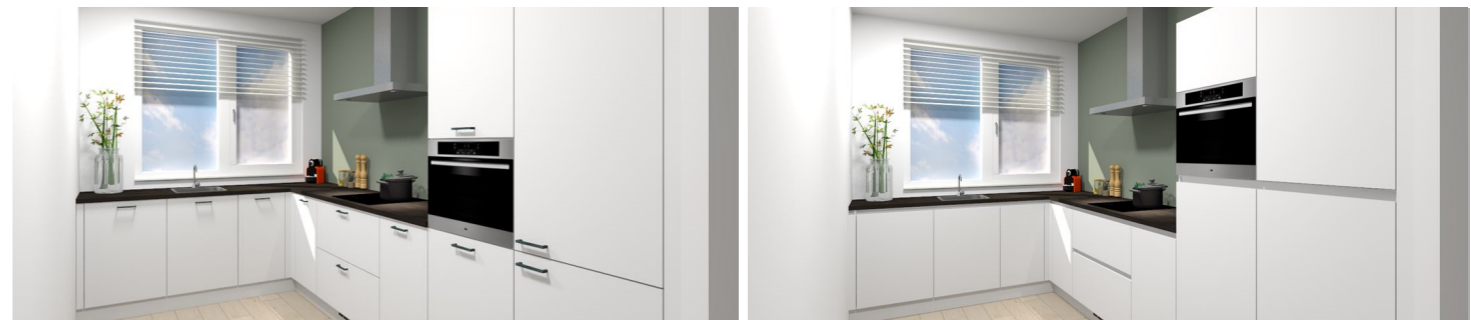

Greep of greeploos