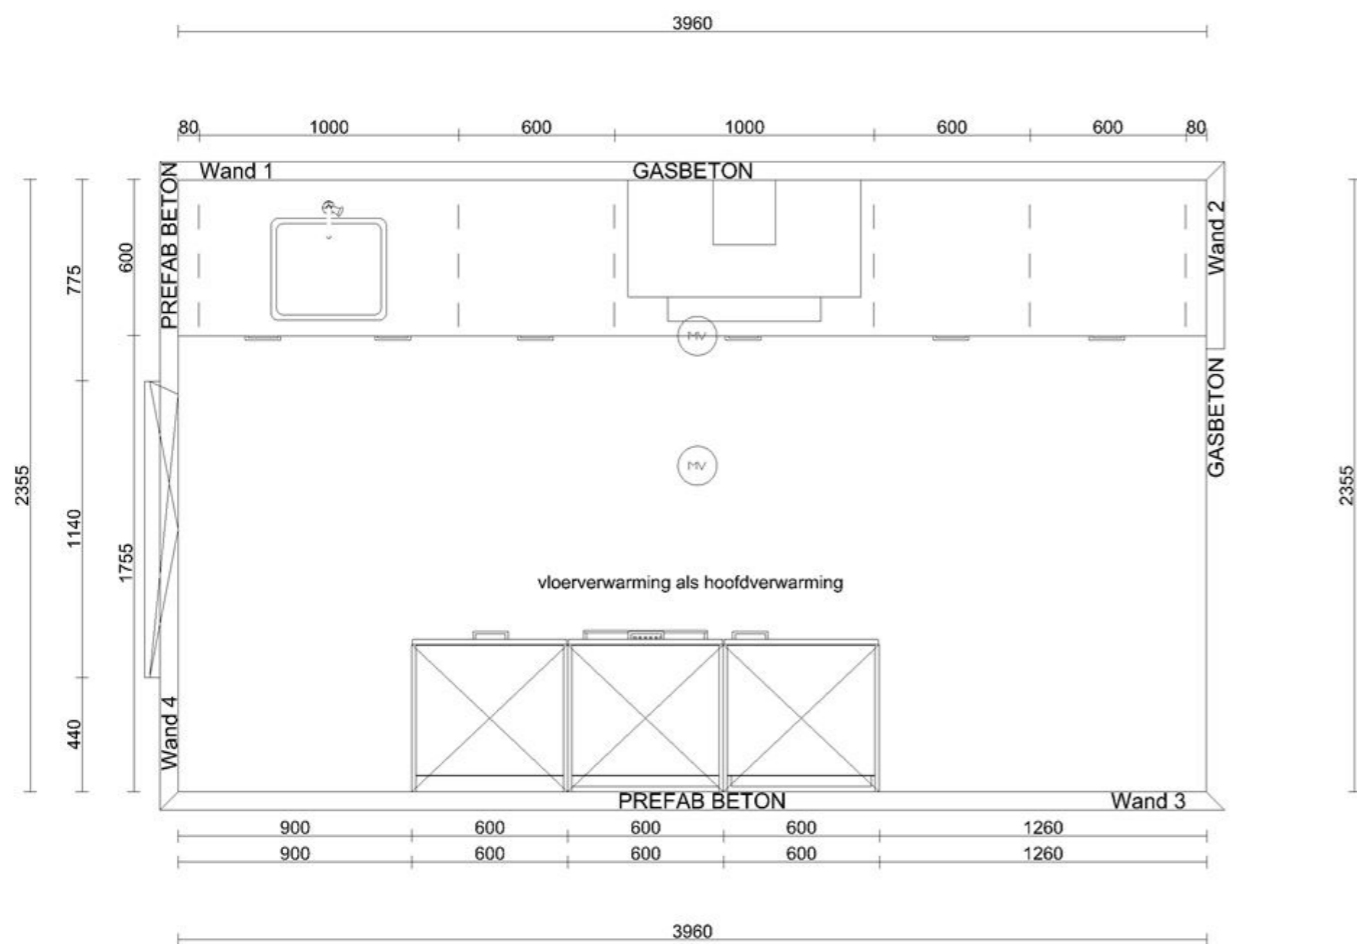

Basis prijs rechte opstelling

Inclusief Atlas deuren, 5 etna apparaten, HPL werkblad, leidingwerk á 860,-

€ 9.445,-

Let op; bij type A7 - bnr: 1, 6 begint het raam op 1020mm vanaf de vloer

Frontafwerking

0,-