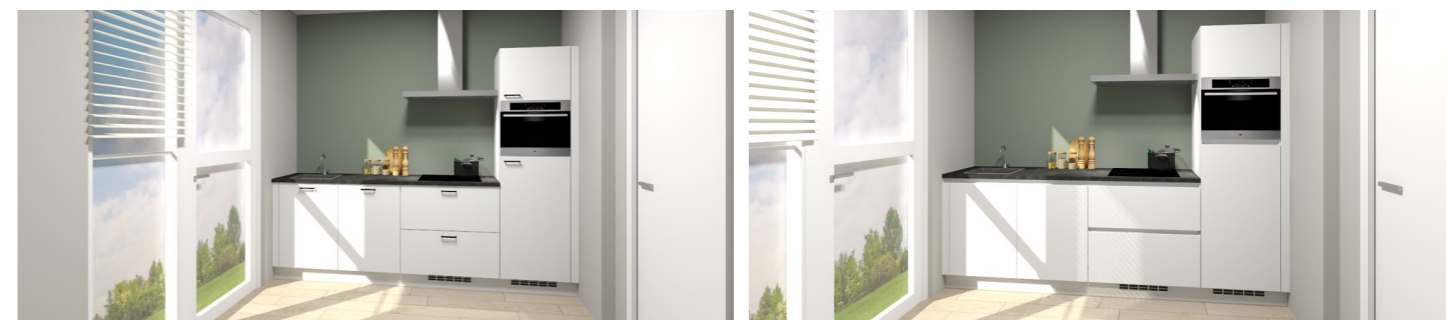

Greep of greeploos