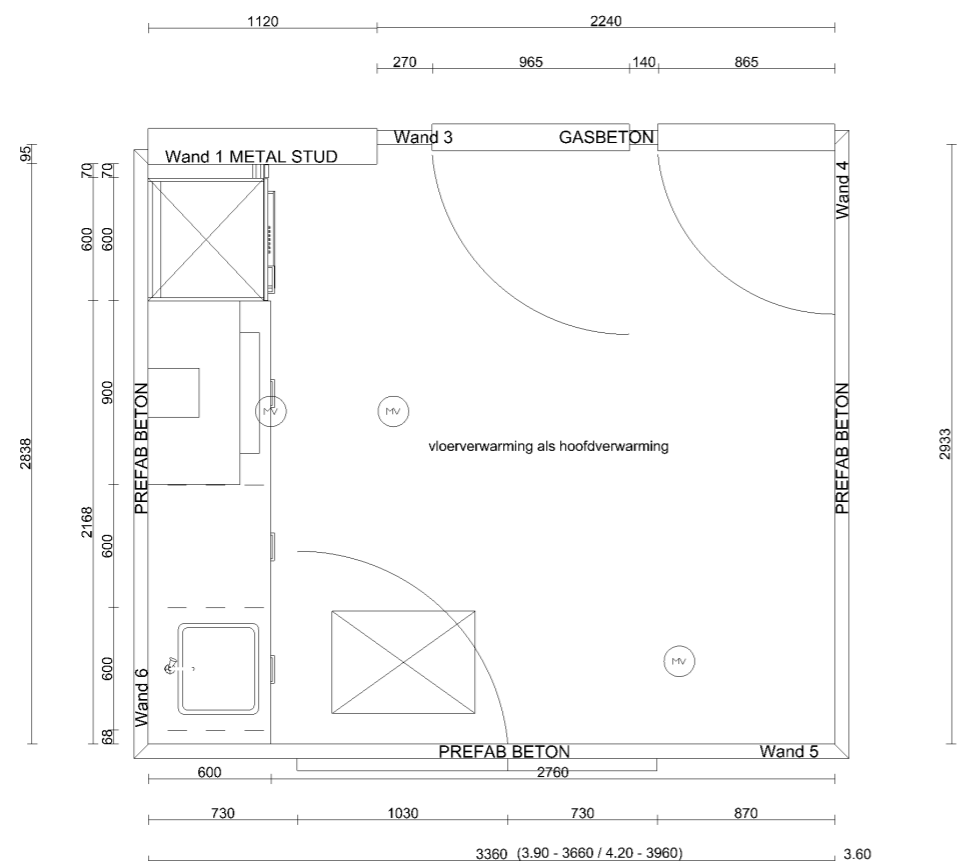

+ 540,-

Composiet werkblad

+ 1.085,-

Rekenvoorbeeld

Basisprijs rechte opstelling	6.570,-
+ Greeploos ontwerp	+ 435,-
+ Meerprijs Pelgrim apparatuurset	+ 990,-

Totaalprijs 7.995,-

APPARATUUR (INBEGREPEN IN BASISPRIJS)