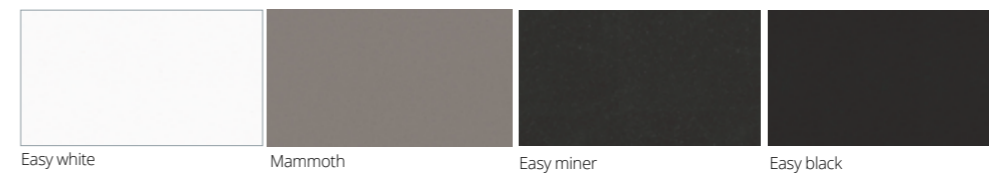

QUARTSIET WERKBLADEN (MEERPRIJS)

- + Het alternatief voor natuursteen
  Duurzaam
  Hygiënisch
  Onderhoudsvriendelijk
  Verkrijgbaar in veel kleuren en afwerkingen
- Gevoelig voor hitte (verkleuring)
  Gevoelig voor bijtende middelen

RANDAFWERKING QUARTSIET WERKBLAD