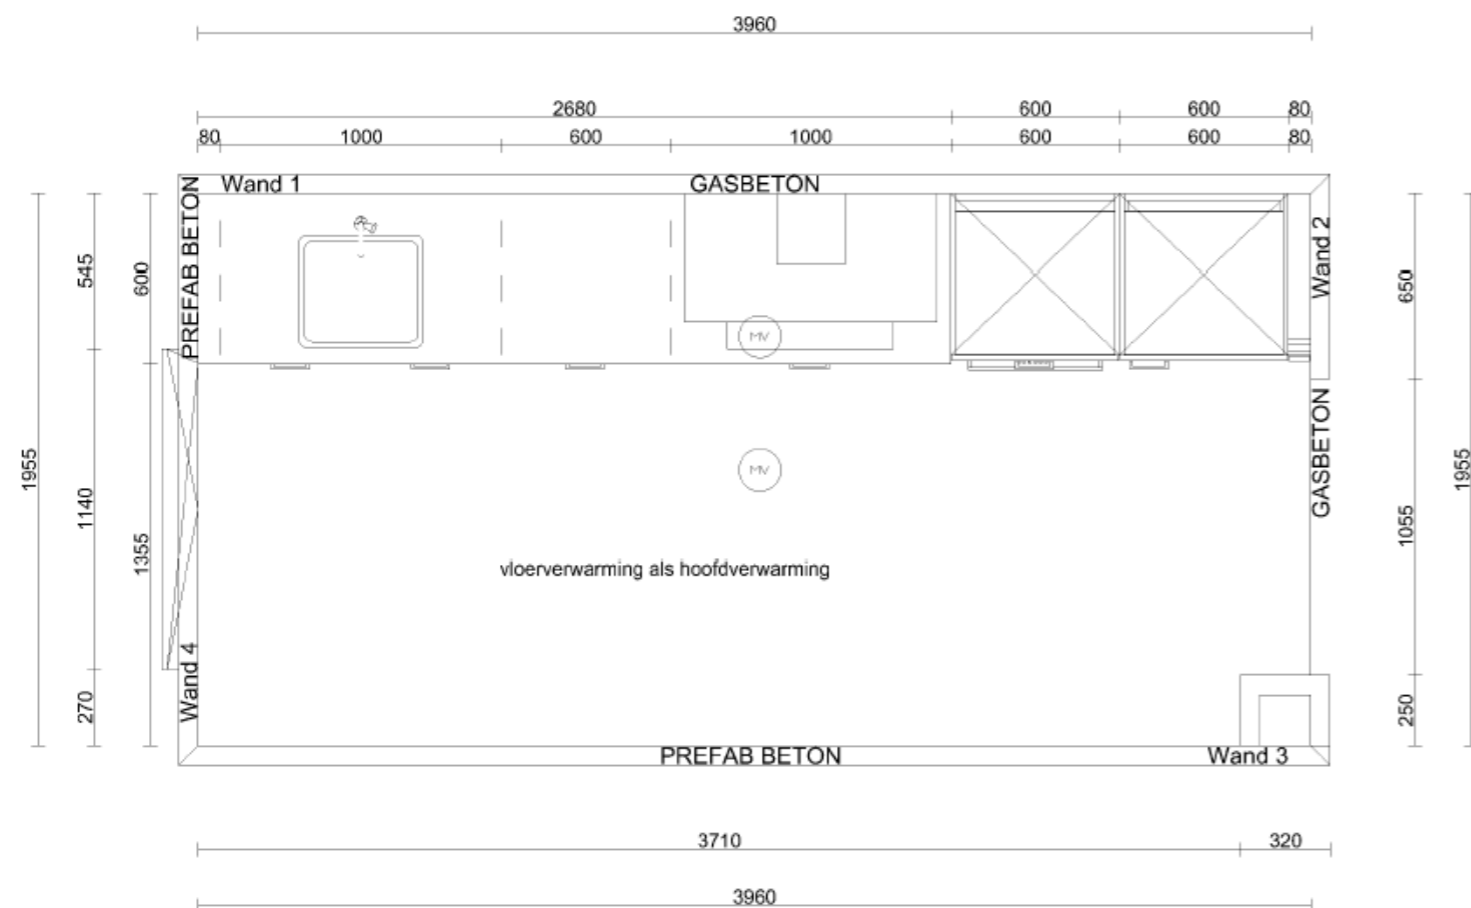

Team Bruynzeel Keukens Utrecht

bruynzeel
KEUKENS

Basis prijs rechte opstelling

Inclusief Atlas deuren, 5 etna apparaten, HPL werkblad, basis leidingwerk

€ 6.795,-

Rechte opstelling

Het begint bij de basis.

De rechte opstelling is uitgevoerd met Atlas deuren (7 kleuren om uit te kiezen), 5 Etna apparaten, HPL multiplex werkblad (5 motieven om uit te kiezen)