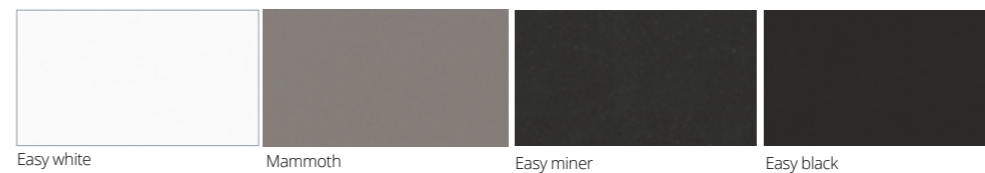

QUARTSIET WERKBLADEN (MEERPRIJS)

- + Het alternatief voor natuursteen
  Duurzaam
  Hygiënisch
  Onderhoudsvriendelijk
  Verkrijgbaar in veel kleuren en afwerkingen
- Gevoelig voor hitte (verkleuring)
  Gevoelig voor bijtende middelen

RANDAFWERKING QUARTSIET WERKBLAD